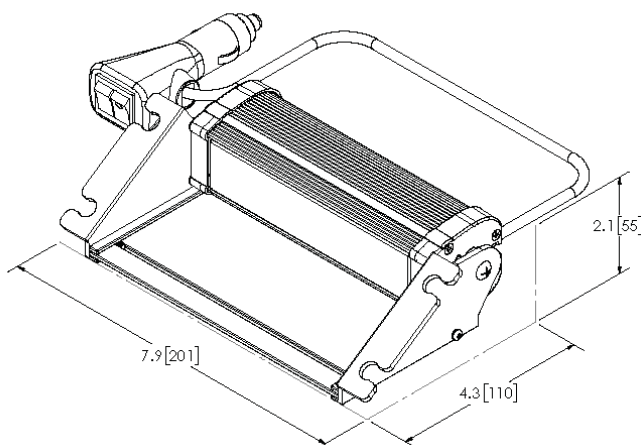

Verwijderbaar licht voor voorruit **C3-CD3766RB-VDL**

Multicolor Interior Light

Belangrijkste voordelen

- > Compact dual-head dashboard flitser met superieure lichtopbrengst
- > Te plaatsen op de binnenzijde van de voorruit
- > Zeer compact voor Stealth-look
- > Geen lichtweerkaatsing dankzij omhulling

Kenmerken

- > 69 ingebouwde flitspatronen
- > Code 3 Matrix Compatible (synchronisatie)
- > Richthoek instelbaar
- > Geleverd met 2 zuignappen en bouten voor vaste plaatsing
- > Sigarettenstekker DIN/ISO 4165 met ingebouwde schakelaar
- > Conform: SAE J595
E13

Specificaties

- > Operation Voltage: 12-24VDC (0,8A)
- > Gewicht: 680 gr
- > 2x 6 High Intensity LEDS
- > Omgevingstemperatuur: -30°C tot +50°C