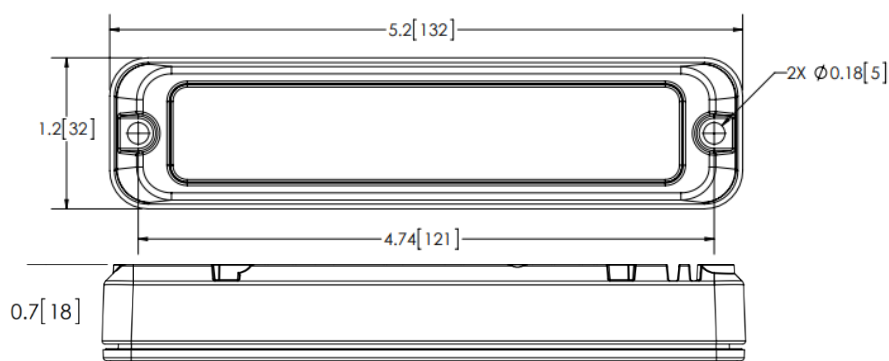

XT6 Surface Mount LED- White/White C3-XT6WW

Single Stack 6 Head LED

Belangrijkste voordelen

- > 6 krachtige LEDs voor een uitstekend resultaat
- > Uiterst volwaardige flitsers

Kenmerken

- > Innovatief en duurzaam design
- > Aluminium behuizing afgewerkt met zwarte poederlak
- > Lens in polycarbonaat (slagvast)
- > Montagekit meegeleverd
- > Synchroniseerbaar
- > IP67

Specificaties

- > Operation Voltage: 12/24VDC (0,9A)
- > 2x 3 high performance LEDs
- > 29 flitspatronen
- > Omgevingstemperatuur: -30°C tot +50°C