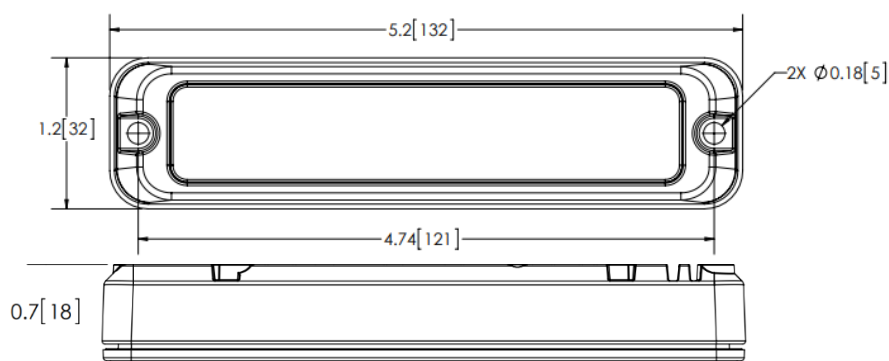

### Single Stack 6 Head LED