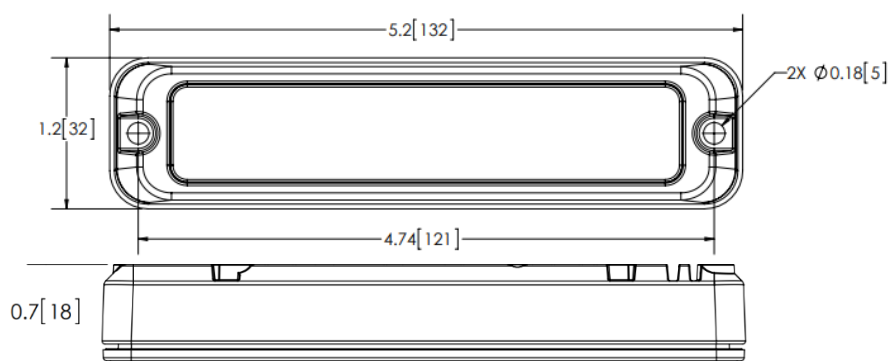

XT6 Surface Mount LED- Blue/Blue C3-XT6BB

Single Stack 6 Head LED

Belangrijkste voordelen

- > 6 krachtige LEDs voor een uitstekend resultaat
- > Uiterst volwaardige flitsers

Kenmerken

- > Innovatief en duurzaam design
- > Aluminium behuizing afgewerkt met zwarte poederlak
- > Lens in polycarbonaat (slagvast)
- > Montagekit meegeleverd
- > Synchroniseerbaar
- > IP67

Specificaties

- > Operation Voltage: 12/24VDC (0,9A)
- > 2x 3 high performance LEDs
- > 29 flitspatronen
- > Omgevingstemperatuur: -30°C tot +50°C