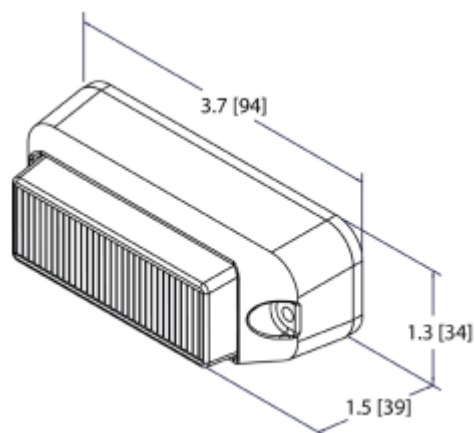

XT3 Surface Mount LED- Blue C3-XT3B

Single Stack 3 Head LED

Belangrijkste voordelen

- > 3 krachtige LEDs voor een uitstekend resultaat
- > Uiterst volwaardige flitsers

Kenmerken

- > Innovatief en duurzaam design
- > Aluminium behuizing afgewerkt met zwarte poederlak
- > Lens in polycarbonaat (slagvast)
- > Montagekit meegeleverd
- > Synchroniseerbaar
- > IP67

Specificaties

- > Operation Voltage: 12/24VDC (0,3A)
- > 3 high performance LEDs
- > Gewicht: 140gr
- > 14 flitspatronen
- > Omgevingstemperatuur: -30°C tot +50°C