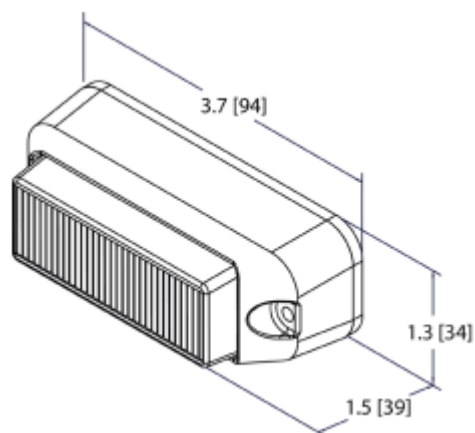

## XT3 Surface Mount LED- Amber C3-XT3A

### Single Stack 3 Head LED

#### Specificaties

- > Operation Voltage: 12/24VDC (0,3A)
- > 3 high performance LEDs
- > Gewicht: 140gr
- > 14 flitspatronen
- > Omgevingstemperatuur: -30°C tot +50°C