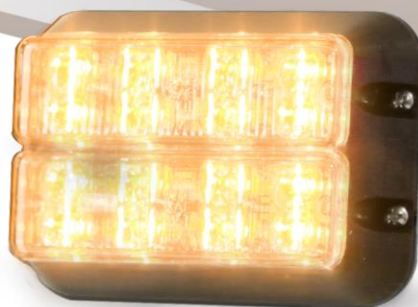

LED X Lumière extérieure – Ambre/Ambre

C3-LXEXB2F-AA

Lumière d'avertissement directionnelle Double Tête

Principaux avantages

- > Distribution de lumière extrêmement large à 180°
- > Montage de surface
- > Seuls les rayonnements légers lorsqu'ils sont allumés
- > Éclairage périphérique extrêmement approprié

fonctionnalités

- > synchroniser
- > Design innovant et durable
- > Boîtier en aluminium fini avec revêtement en poudre noire
- > Lentille en polycarbonate (résistant à l'impact)
- > IP67

Spécifications

- > Tension d'opération : 12VDC (1,6A)
- > 2x 2 x 4 LED haute performance
- > Longueur 123mm
Largeur 31mm
Hauteur 83mm
- > 7 motifs flash
- > Durée de vie 100.000h