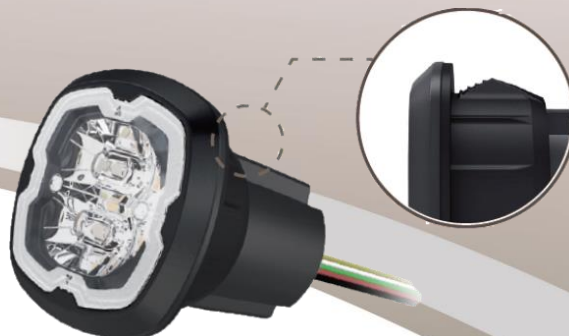

6 LED R10 - Button Blast White 18708

6 LED All-in-One Self-contained Warning Lighthouse

Belangrijkste voordelen

- > Perfecte lichtopbrengst
- > Geïntegreerd flitsstelsysteem
- > Pop-n-Lock Gestroomlijnd ontwerp
- > Aluminium behuizing voor verbeterde warmteverdeling

Kenmerken

- > Lens in polycarbonaat (slagvast)
- > Zwarte gepoederlakte aluminium behuizing
- > Cruise Mode in rustige steady Burn
- > Incl. Montage- en bevestigingsmaterialen
- > Schokbestendig
- > EMC gekeurd
- > ECE R10
- > IP68

Specificaties

- > Operation Voltage: 12/24VDC (0,81A/0,41A)
- > Verbruik 9,7W
- > 6 witte High Power LEDs
- > Synchroniseerbaar 20 units
Alternierend/Simultaan
- > 17 flitspatronen (permanent geheugen)
- > Levensduur 100.000h
- > Omgevingstemperatuur: -30°C tot +65°C