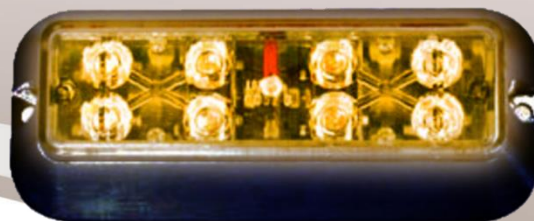

LED X Exterior Light - Amber C3-LXEXB1F-A

Directional Warning Light Single Head

Belangrijkste voordelen

- > Uiterst brede lichtverspreiding 180°
- > Oppervlakte montage
- > Enkel lichtuitstraling bij inschakeling
- > Uiterst geschikte perimeterverlichting

Kenmerken

- > Te synchroniseren
- > Innovatief en duurzaam design
- > Aluminium behuizing afgewerkt met zwarte poederlak
- > Lens in polycarbonaat (slagvast)
- > IP67

Specificaties

- > Operation Voltage: 12VDC (0,5A)
- > 2 x 4 high performance LEDs
- > Lengte 127mm
Breedte 25,4mm
Hoogte 51mm
- > 7 flitspatronen
- > Levensduur 100.000h