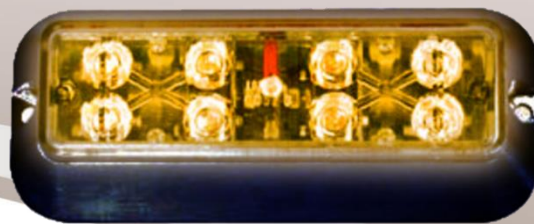

## LED X Lumière extérieure - Ambre C3-LXEXB1F-A

### **Lumière d'avertissement directionnelle Single Tête**

#### **fonctionnalités**

- > synchroniser
- > Design innovant et durable
- > Boîtier en aluminium fini avec revêtement en poudre noire
- > Lentille en polycarbonate (résistant à l'impact)
- > IP67

#### **Spécifications**

- > Tension d'opération : 12VDC (0.5A)
- > 2 x 4 LED haute performance
- > Longueur 127mm  
Largeur 25,4mm  
Hauteur 51mm
- > 7 motifs flash
- > Durée de vie 100.000h