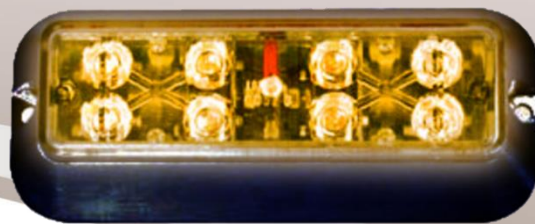

LED X Außenlicht - Gelb C3-LXEXB1F-A-24

Direktionales Warnlicht Single Head

Wichtige Vorteile

- > Extrem breite Lichtverteilung 180°
- > Oberflächenmontage
- > Nur Lichtstrahlung beim Einschalten
- > Äußerst geeignete Perimeterbeleuchtung

Funktionen

- > Synchronisieren
- > Innovatives und nachhaltiges Design
- > Aluminiumgehäuse mit Schwarzer Pulverbeschichtung
- > Linse aus Polycarbonat (schlagfest)
- > IP67

Spezifikationen

- > Betriebsspannung: 12-24VDC (0,5A)
- > 2 x 4 Hochleistungs-LEDs
- > Länge 127mm
Breite 25,4mm
Höhe 51mm
- > 7 Blitzmuster
- > Lebensdauer 100.000h